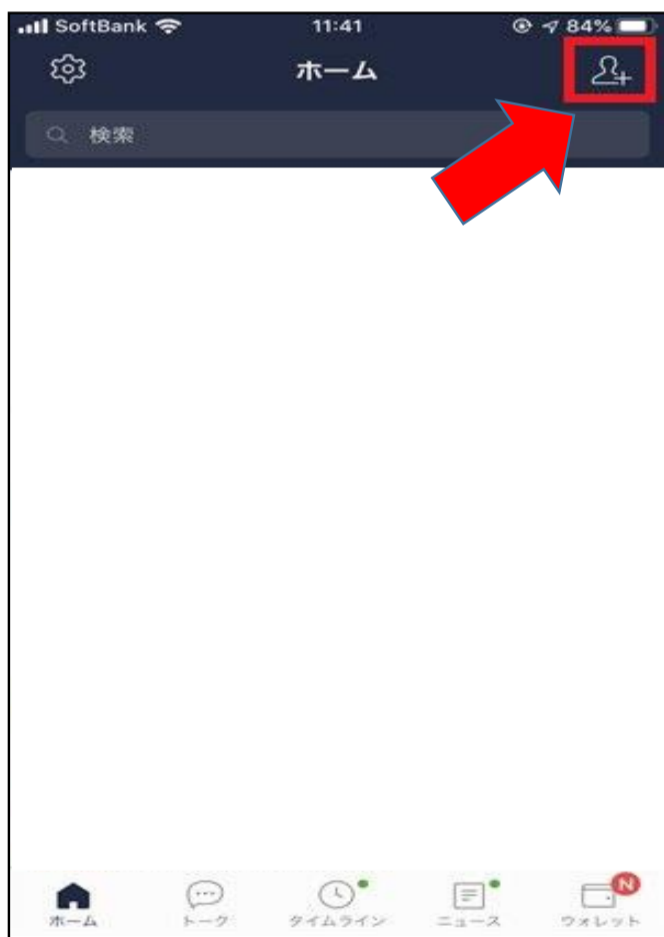

博多市民プール

チケットクラス

サークル代表者

専用公式アカウント

博多市民プール(チケットクラス参加者・サークル代表者)向けの公式アカウントを開設しました。今後の開館情報や、お知らせなどを配信していきます。下記に友達追加方法を記載しています。友達追加後、必ず(例)の通り、博多市民プール公式アカウントへ送信を行って下さい。

(例1)チケットクラス参加者→チケット番号+お名前 番号不明時はチケット番号を0+お名前
(例2)サークル代表者の方→サークル名+お名前

ライン友達追加方法

ラインのホーム画面を開き
右上(赤マーク)を押す

※パソコンがない方はID検索をおすすめいたします

QRコードで追加の場合

QRコード(赤マーク)を押す

下のQRコードを読み取る

ID検索で追加の場合

ID/電話番号(赤マーク)を押す